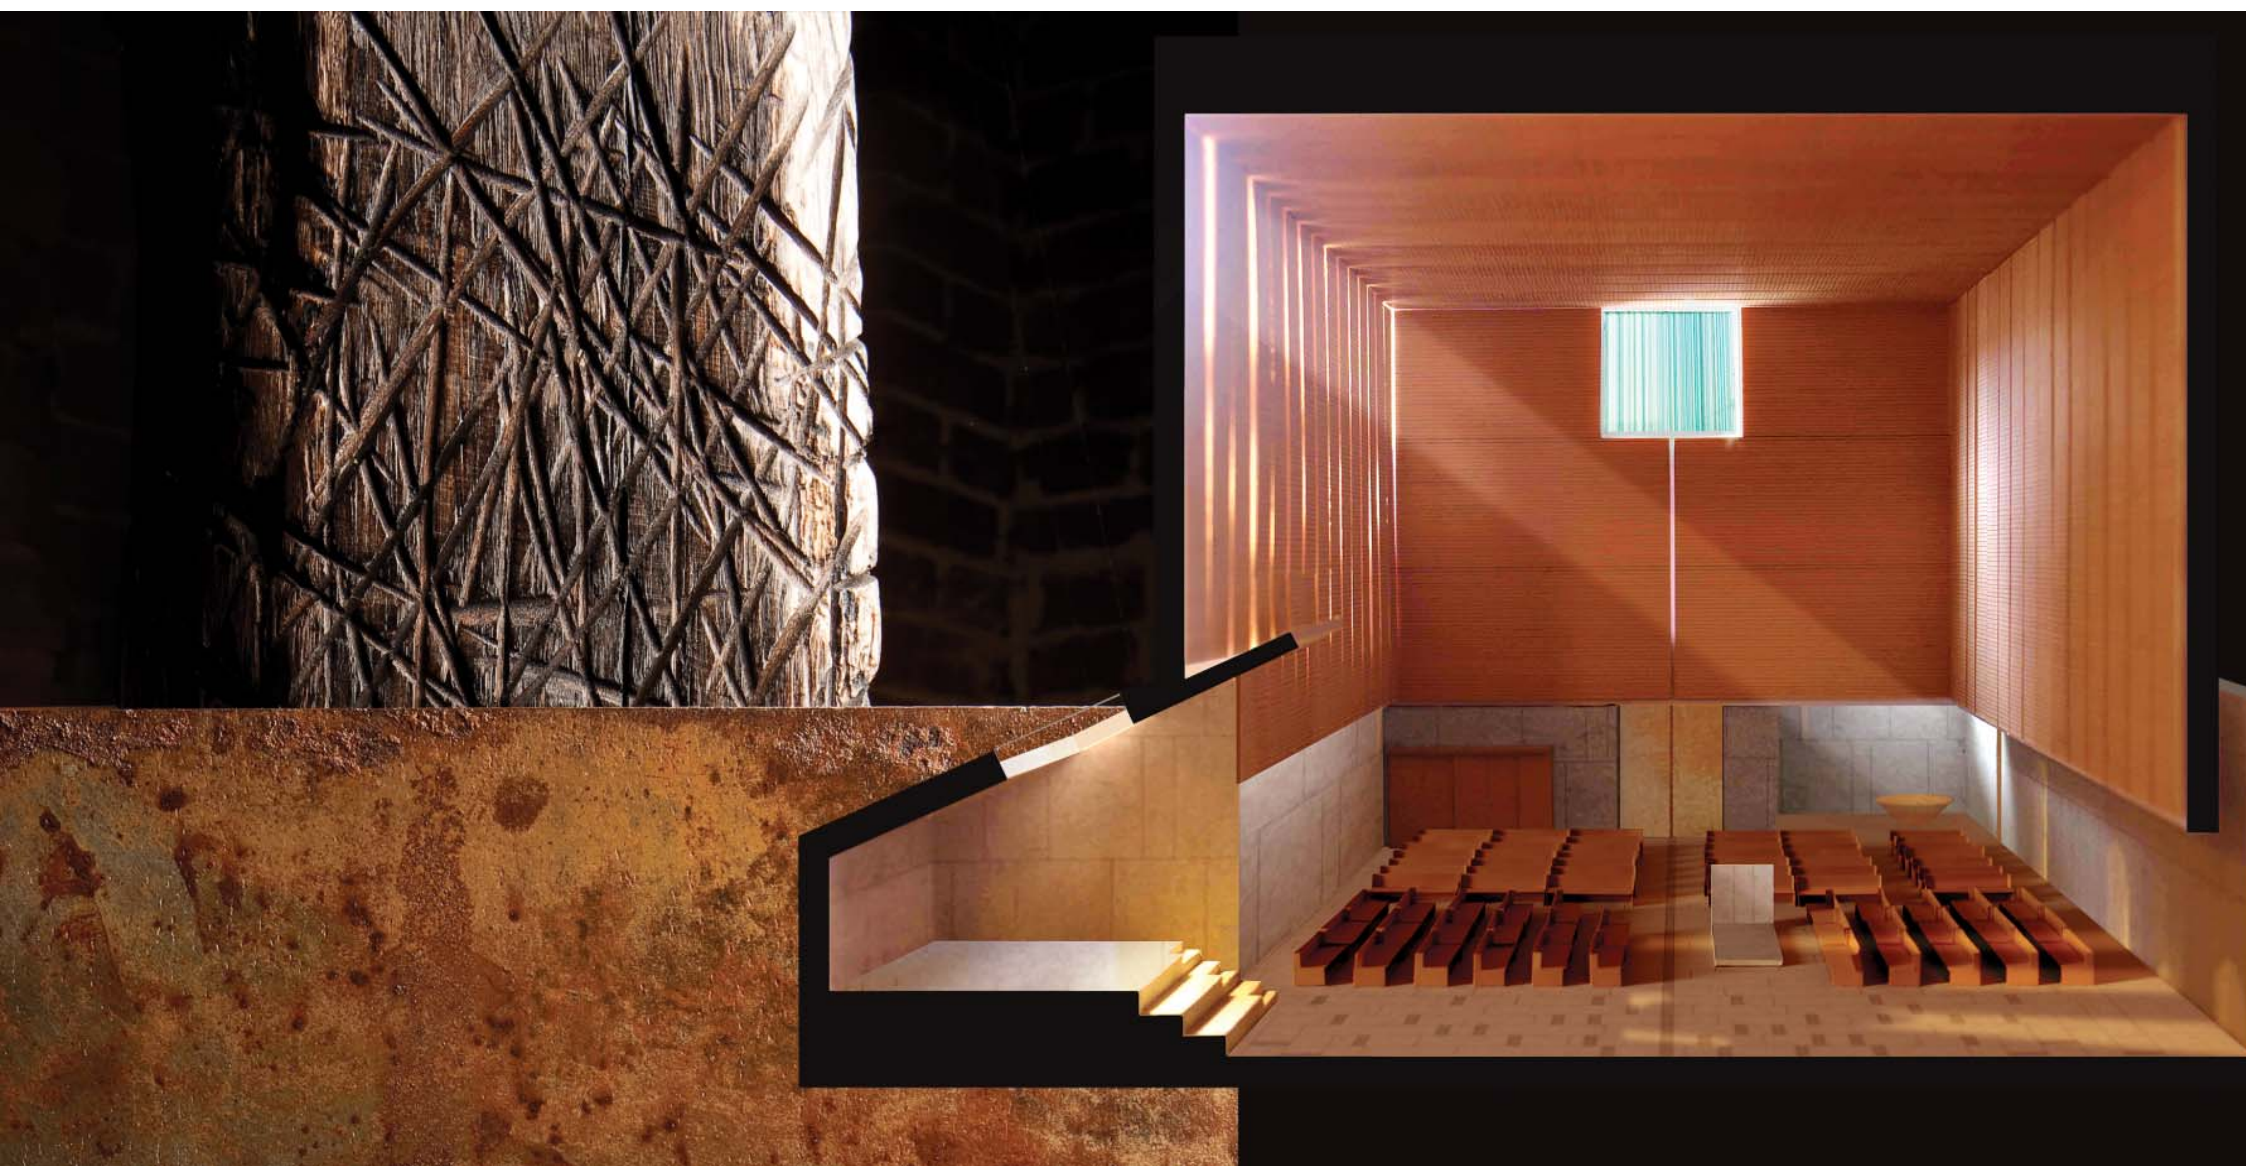

FRAMMENTI DI BELLEZZA

Inaugurazione Anno Pastorale 2016-2017

SPAZIO LUCE MATERIA ARCHITETTURA DEL SACRO

OPERE DI DAVIDE RAFFIN MASSIMO POLDEL MENGO

MUSEO DIOCESANO DI ARTE SACRA DI PORDENONE

INAUGURAZIONE 11 SETTEMBRE ORE 17.00